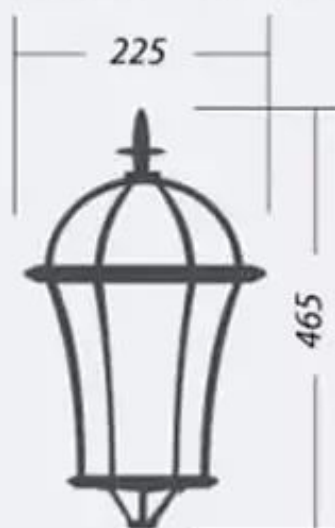

Рим макси

(для светильников
высотой до 4,5 м)

SHINETECH.RU
ИНТЕРНЕТ МАГАЗИН
УЛИЧНОЕ ОСВЕЩЕНИЕ
+7 (499) 504-04-83