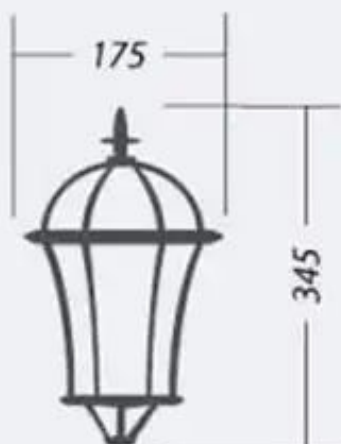

Фотографии

Рим медиум

(для светильников
высотой до 3,5 м)