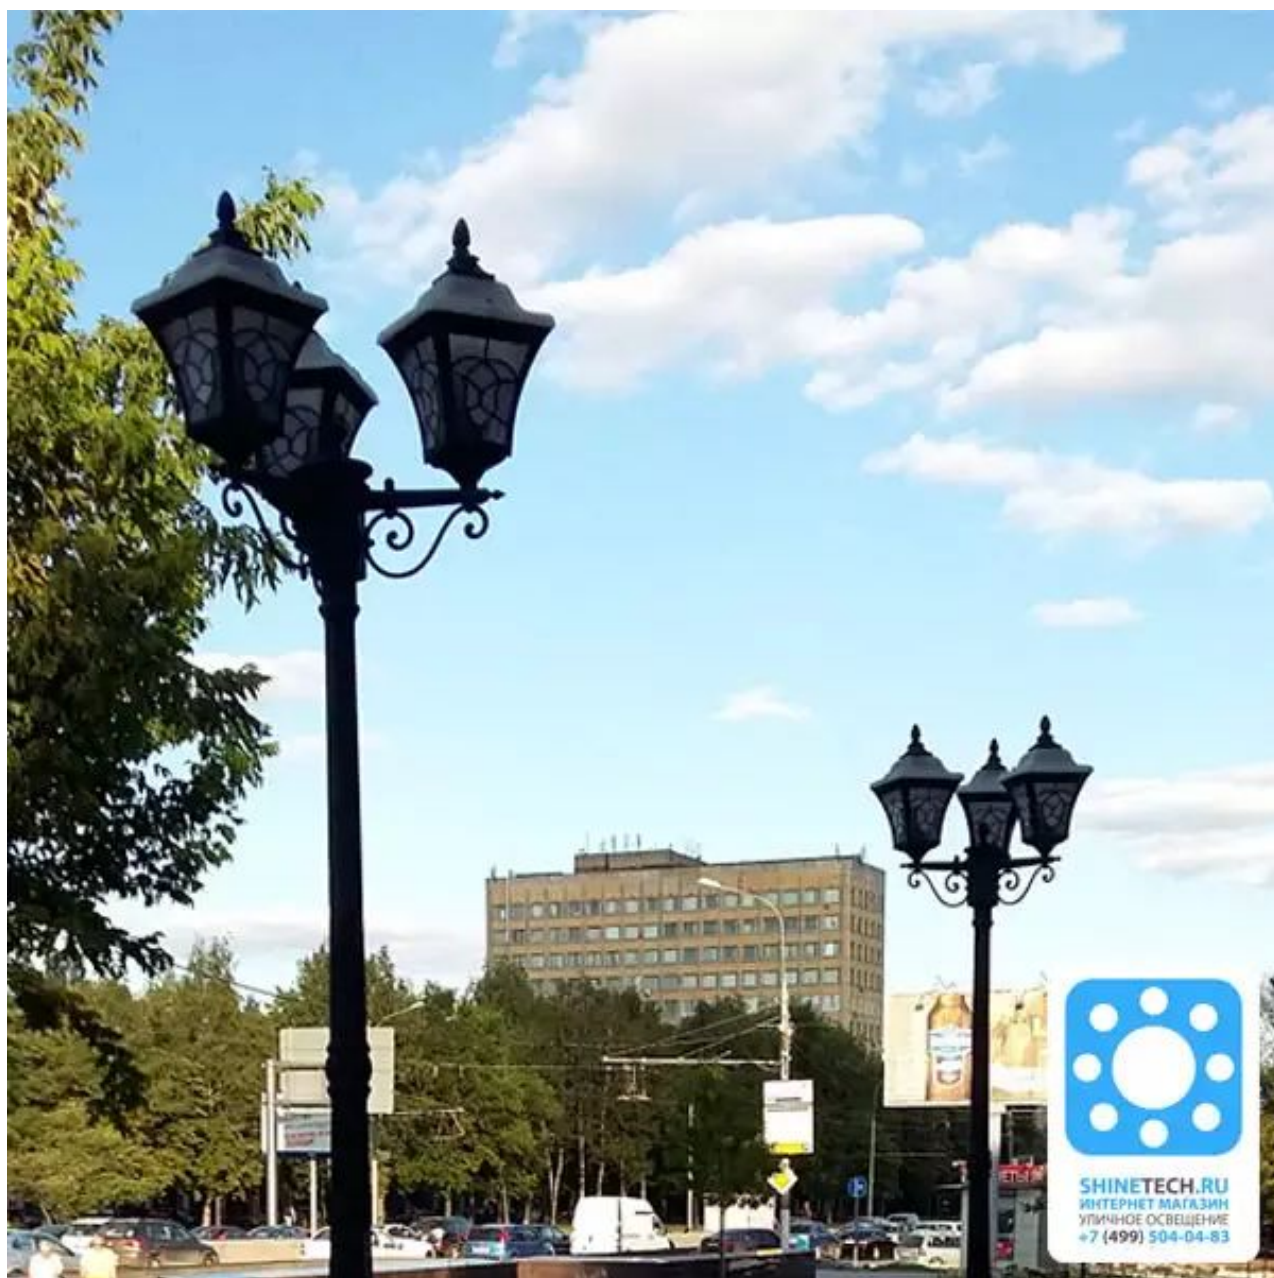

©2016 **Светлый Дом** интернет-магазин

shinotech.ru · +7 (499) 504-04-83

**SHINETECH.RU**  
**ИНТЕРНЕТ МАГАЗИН**

УЛИЧНОЕ ОСВЕЩЕНИЕ • ЛАНДШАФТНЫЙ ДЕКОР

©2016 **Светлый Дом** интернет-магазин

shinotech.ru · +7 (499) 504-04-83