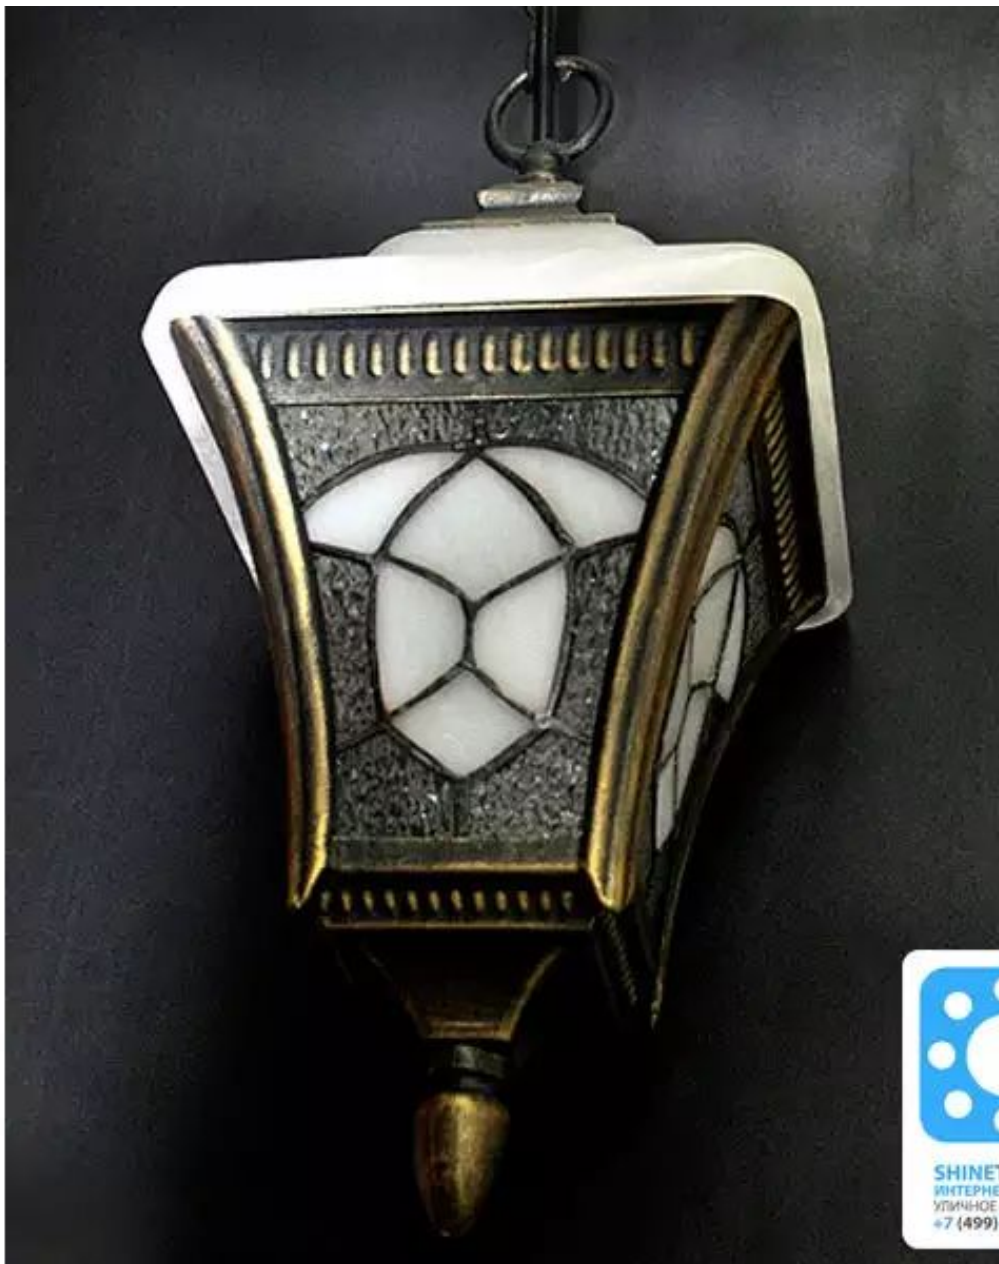

Фотографии