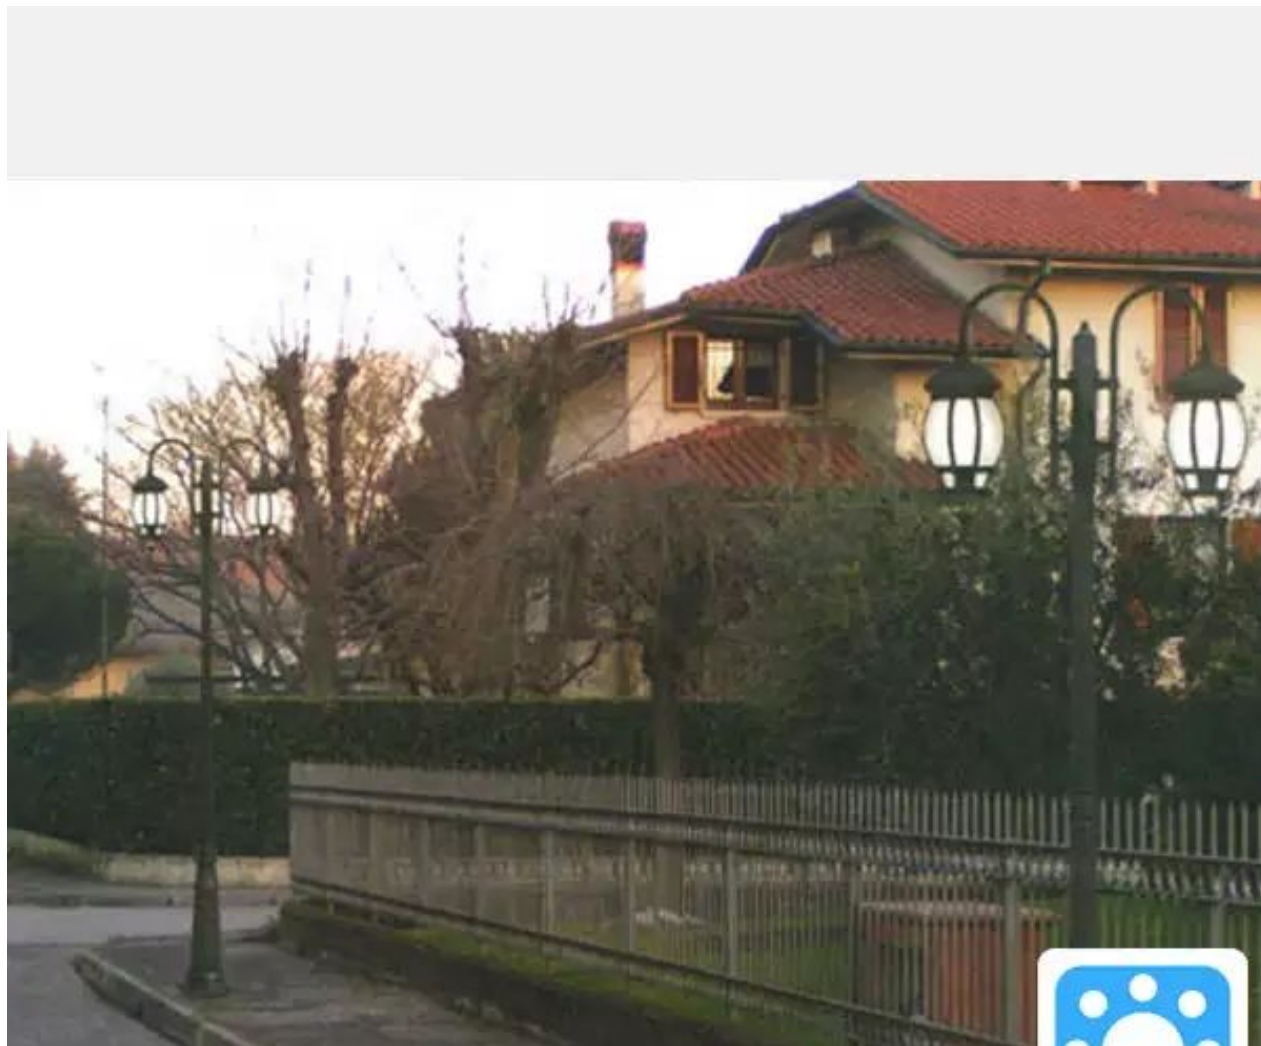

SHINETECH.RU
ИНТЕРНЕТ МАГАЗИН

УЛИЧНОЕ ОСВЕЩЕНИЕ • ЛАНДШАФТНЫЙ ДЕКОР

Фотографии