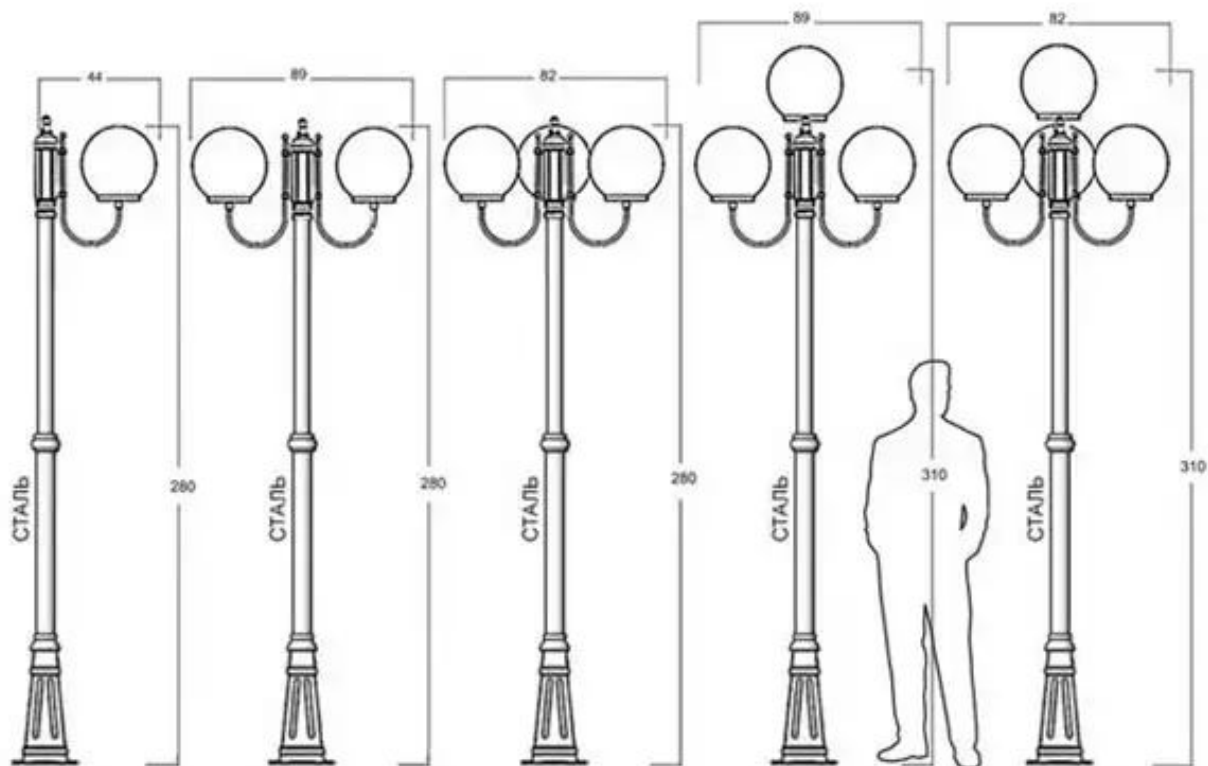

SHINETECH.RU
ИНТЕРНЕТ МАГАЗИН

УЛИЧНОЕ ОСВЕЩЕНИЕ • ЛАНДШАФТНЫЙ ДЕКОР

SHINETECH.RU
ИНТЕРНЕТ МАГАЗИН
УЛИЧНОЕ ОСВЕЩЕНИЕ
+7 (499) 504-04-83