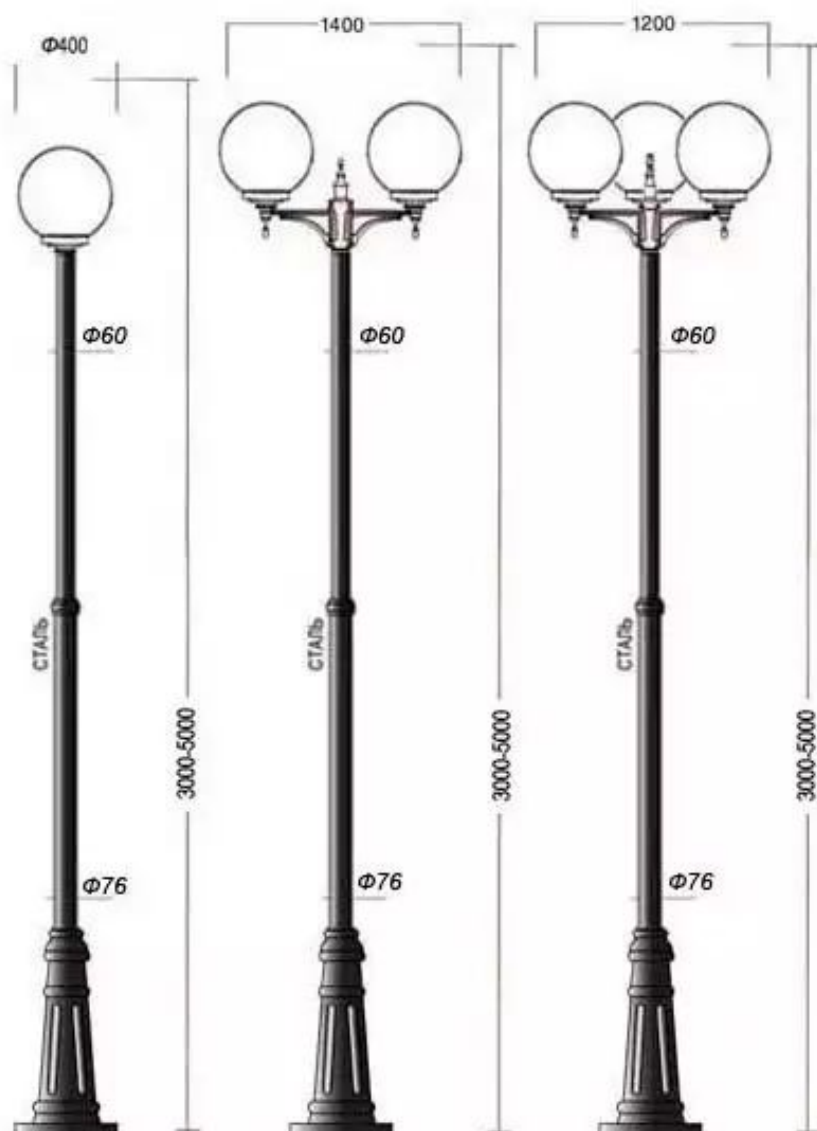

SHINETECH.RU
ИНТЕРНЕТ МАГАЗИН

УЛИЧНОЕ ОСВЕЩЕНИЕ • ЛАНДШАФТНЫЙ ДЕКОР

SHINETECH.RU
ИНТЕРНЕТ МАГАЗИН
УЛИЧНОЕ ОСВЕЩЕНИЕ
+7 (499) 504-04-83