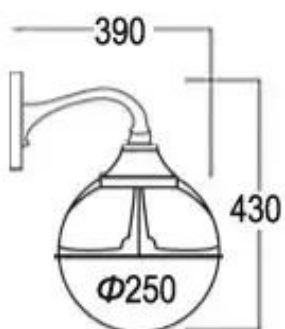

SHINETECH.RU
ИНТЕРНЕТ МАГАЗИН

УЛИЧНОЕ ОСВЕЩЕНИЕ • ЛАНДШАФТНЫЙ ДЕКОР

SHINETECH.RU
ИНТЕРНЕТ МАГАЗИН
УЛИЧНОЕ ОСВЕЩЕНИЕ
+7 (499) 504-04-83