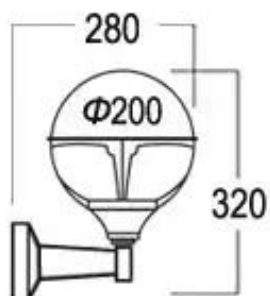

SHINETECH.RU
ИНТЕРНЕТ МАГАЗИН

УЛИЧНОЕ ОСВЕЩЕНИЕ • ЛАНДШАФТНЫЙ ДЕКОР

SHINETECH.RU
ИНТЕРНЕТ МАГАЗИН
УЛИЧНОЕ ОСВЕЩЕНИЕ
+7 (499) 504-04-83