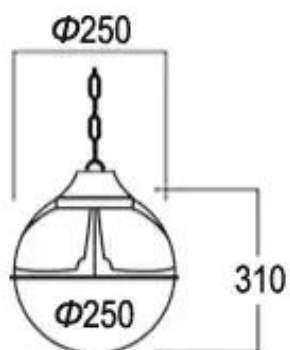

SHINETECH.RU
ИНТЕРНЕТ МАГАЗИН

УЛИЧНОЕ ОСВЕЩЕНИЕ • ЛАНДШАФТНЫЙ ДЕКОР

SHINETECH.RU
ИНТЕРНЕТ МАГАЗИН
УЛИЧНОЕ ОСВЕЩЕНИЕ
+7 (499) 504-04-83