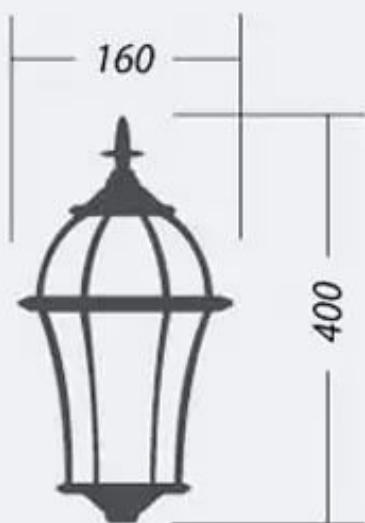

Диаметр светильника (мм): 160/210

Высота столба (мм): 800-3300

Корпус: алюминий

Рассеиватель: стекло прозрачное

Базовый цвет: черный

Цвет на заказ: [каталог RAL](#)

Покрытие: порошковая эмаль

Напряжение: 220V

Париж медиум

(для светильников
высотой до 3,5 м)

Париж макси

(для светильников
высотой до 4,5 м)

SHINETECH.RU
ИНТЕРНЕТ МАГАЗИН

УЛИЧНОЕ ОСВЕЩЕНИЕ • ЛАНДШАФТНЫЙ ДЕКОР

SHINETECH.RU
ИНТЕРНЕТ МАГАЗИН
УЛИЧНОЕ ОСВЕЩЕНИЕ
+7 (499) 504-04-83