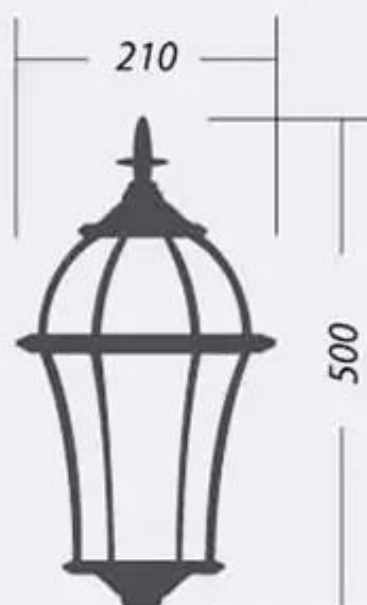

Диаметр светильника (мм): 160/210

Высота столба (мм): 800-3300

Корпус: алюминий

Рассеиватель: стекло прозрачное

Базовый цвет: черный

Цвет на заказ: [каталог RAL](#)

Покрытие: порошковая эмаль

Напряжение: 220V

Париж медиум

(для светильников
высотой до 3,5 м)

Париж макси

(для светильников
высотой до 4,5 м)

SHINETECH.RU
ИНТЕРНЕТ МАГАЗИН

УЛИЧНОЕ ОСВЕЩЕНИЕ • ЛАНДШАФТНЫЙ ДЕКОР

SHINETECH.RU
ИНТЕРНЕТ МАГАЗИН
УЛИЧНОЕ ОСВЕЩЕНИЕ
+7 (499) 504-04-83