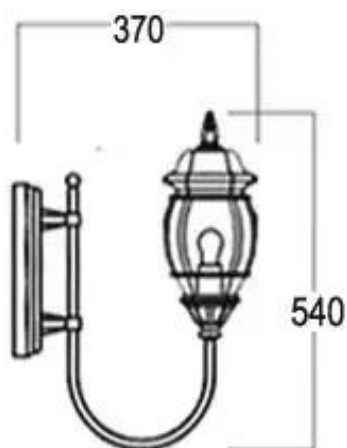

SHINETECH.RU
ИНТЕРНЕТ МАГАЗИН

УЛИЧНОЕ ОСВЕЩЕНИЕ • ЛАНДШАФТНЫЙ ДЕКОР

SHINETECH.RU
ИНТЕРНЕТ МАГАЗИН
УЛИЧНОЕ ОСВЕЩЕНИЕ
+7 (499) 504-04-83