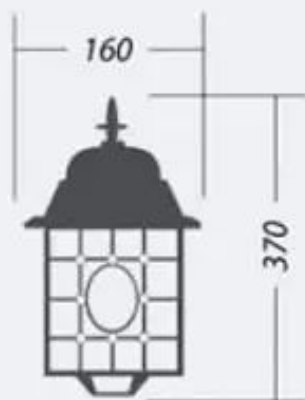

## Характеристики

Диаметр светильника (мм): 160/225

Высота столба (мм): 800-3200

Корпус: алюминий

Рассеиватель: стекло матовое

Базовый цвет: черный

Цвет на заказ: [каталог RAL](#)

Покрытие: порошковая эмаль

## Фотографии

### Лондон медиум

(для светильников  
высотой до 3,5 м)