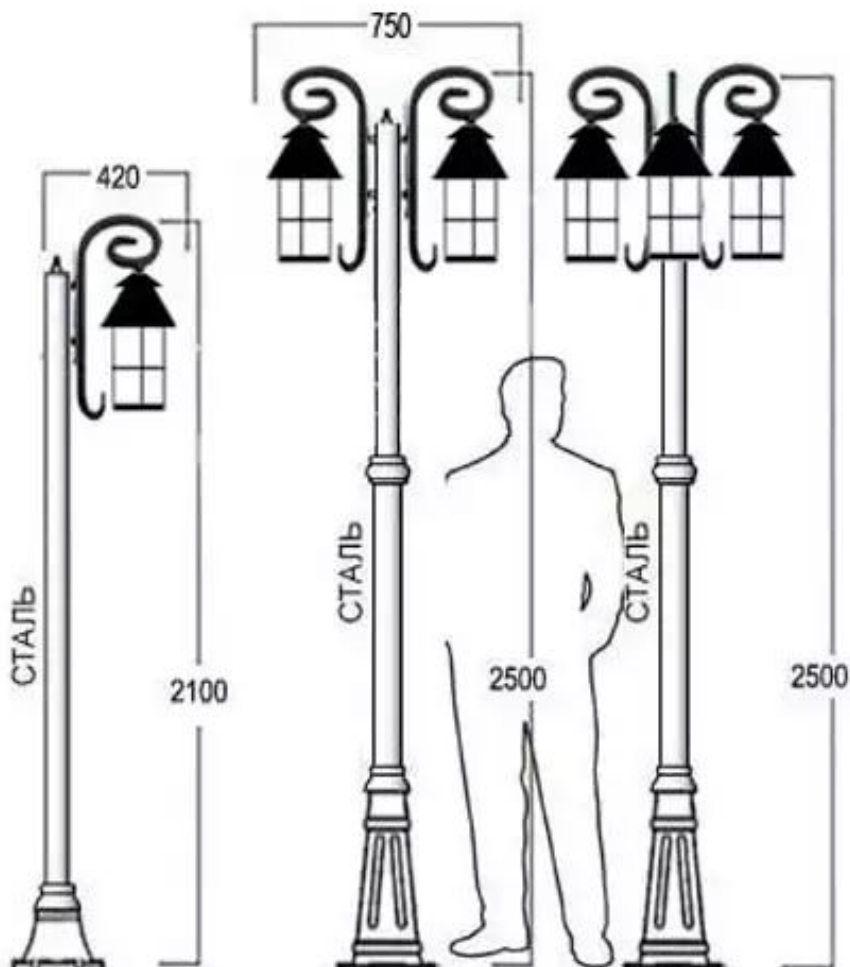

SHINETECH.RU
ИНТЕРНЕТ МАГАЗИН

УЛИЧНОЕ ОСВЕЩЕНИЕ • ЛАНДШАФТНЫЙ ДЕКОР